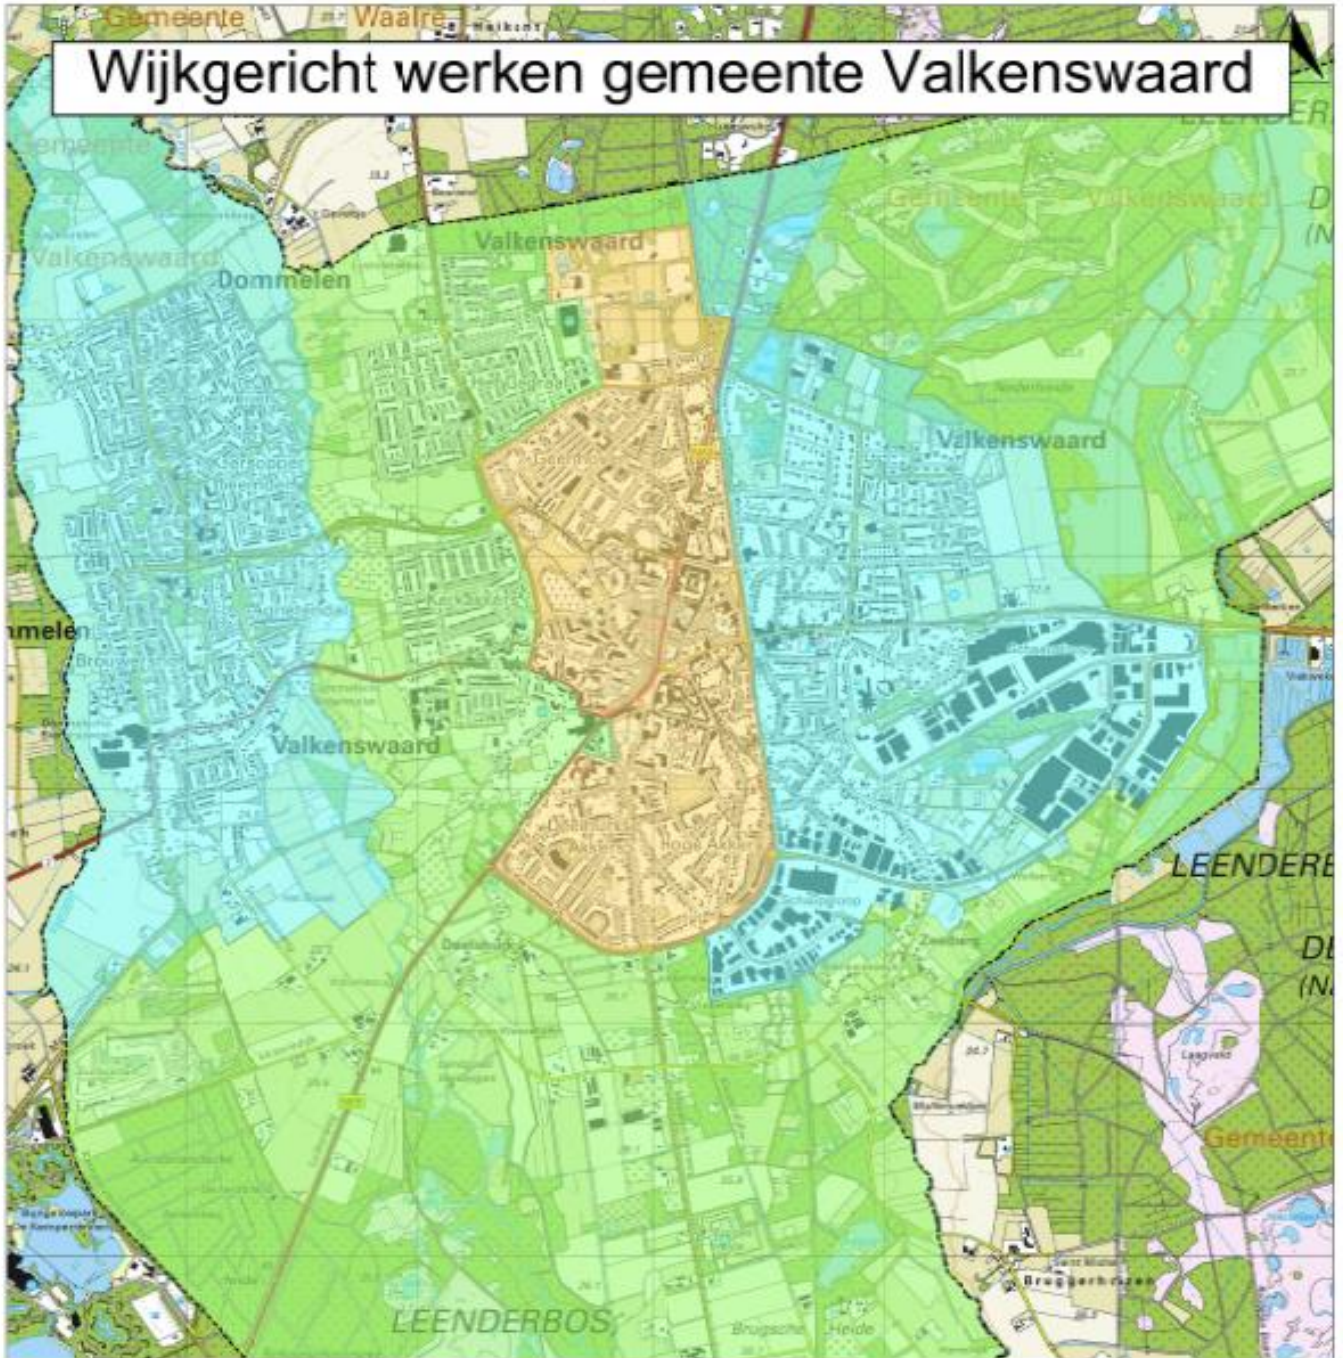

Wijkgericht werken gemeente Valkenswaard

Gwen Rijkers

Dommelen, Turfberg

Peter Franken

**Borkel en Schaft, het
Gegraaf, Kerkakkers,
Buitengebied**

Anique van der Leegte

**Centrum Valkenswaard,
Geenhoven, Hoge Akkers**